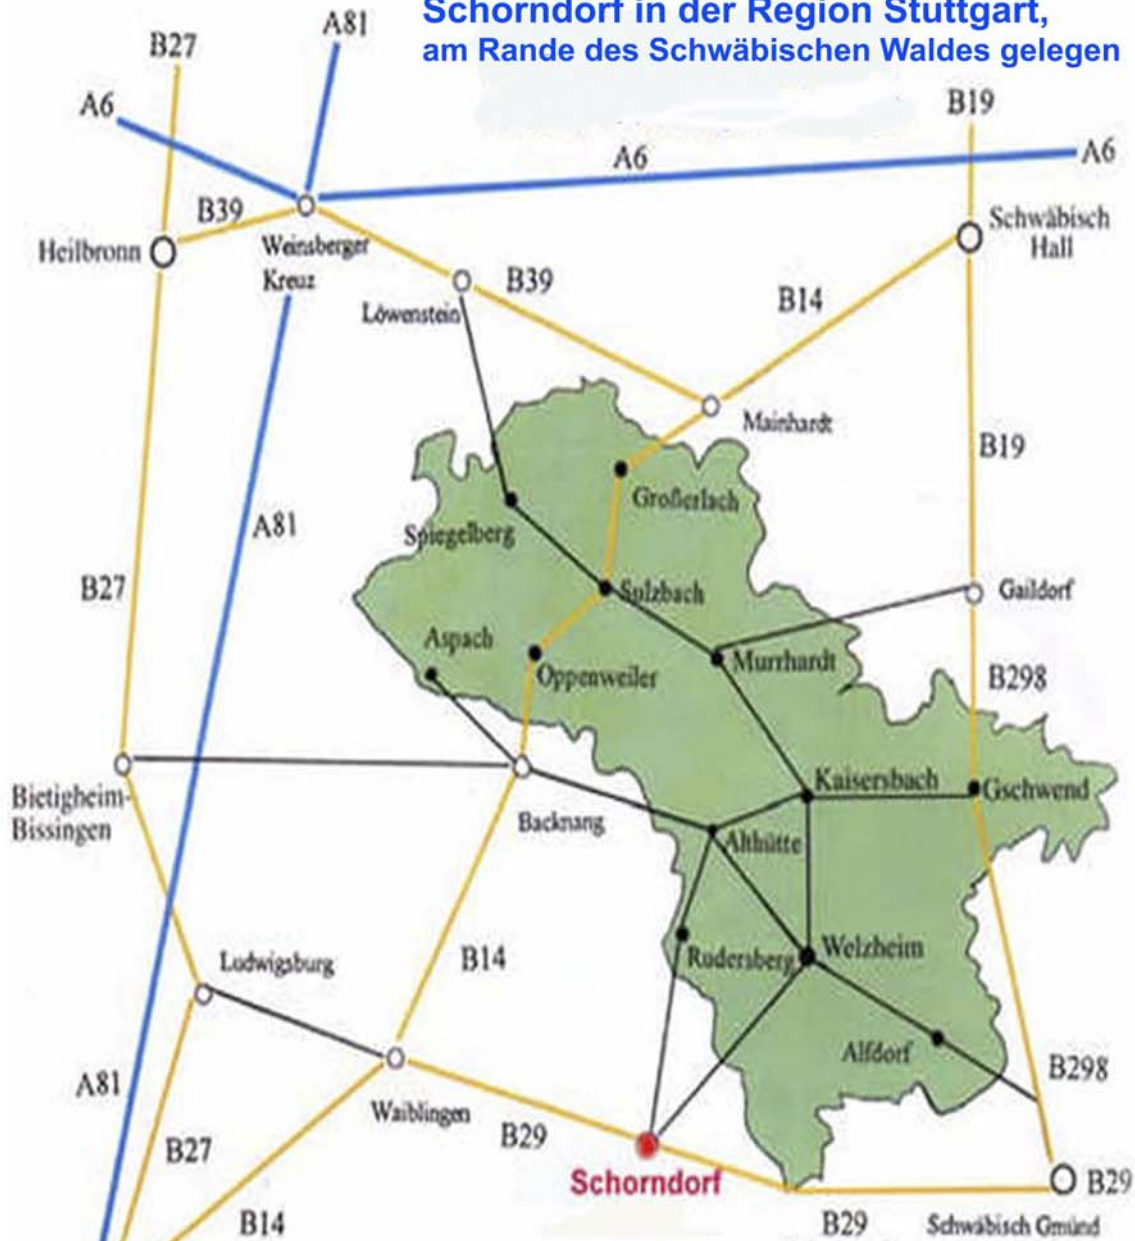

Reisevermittlung VIETNAM FOR YOU
Anfahrtsskizze zur Daimlerstadt
Schorndorf in der Region Stuttgart,
am Rande des Schwäbischen Waldes gelegen

- Autobahn
- Bundesstraße
- Landes-/Kreisstraße

VIETNAM FOR YOU
Lutherstrasse 47
73614 Schorndorf
Tel. 0 71 81 - 99 32 50

(Anfahrt: In Schorndorf auf Gmünder Strasse in Richtung Urbach fahren. Dann links abbiegen Ecke Schock-Areal / Südtank-Tankstelle in die Hohenstaufenstrasse. Nächste rechts in die Lutherstrasse fahren. Dort bitte auf rechter Straßenseite parken. Hausteil 47, gleich neben "hönnl.die einrichtung". möbel. leuchten.de.sign + mehr bzw. Leibbrand - Gestaltung und Schutz für Haus & Lebensraum.